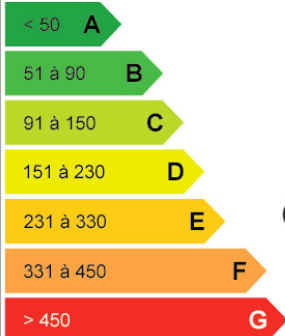

Logement économe

DPE
en
cours

Logement économe

Faible émission de GES