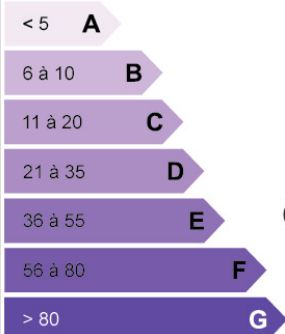

GES
en
cours

Forte émission de GES