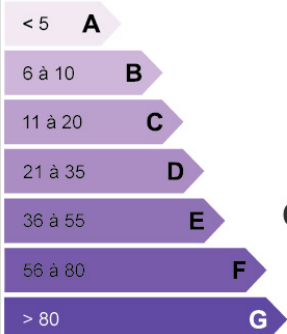

GES
en
cours

Forte émission de GES