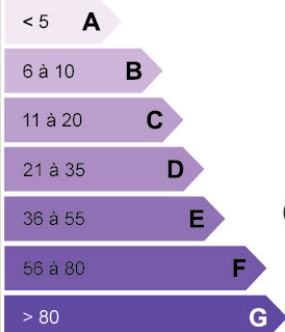

GES
en
cours

Forte émission de GES